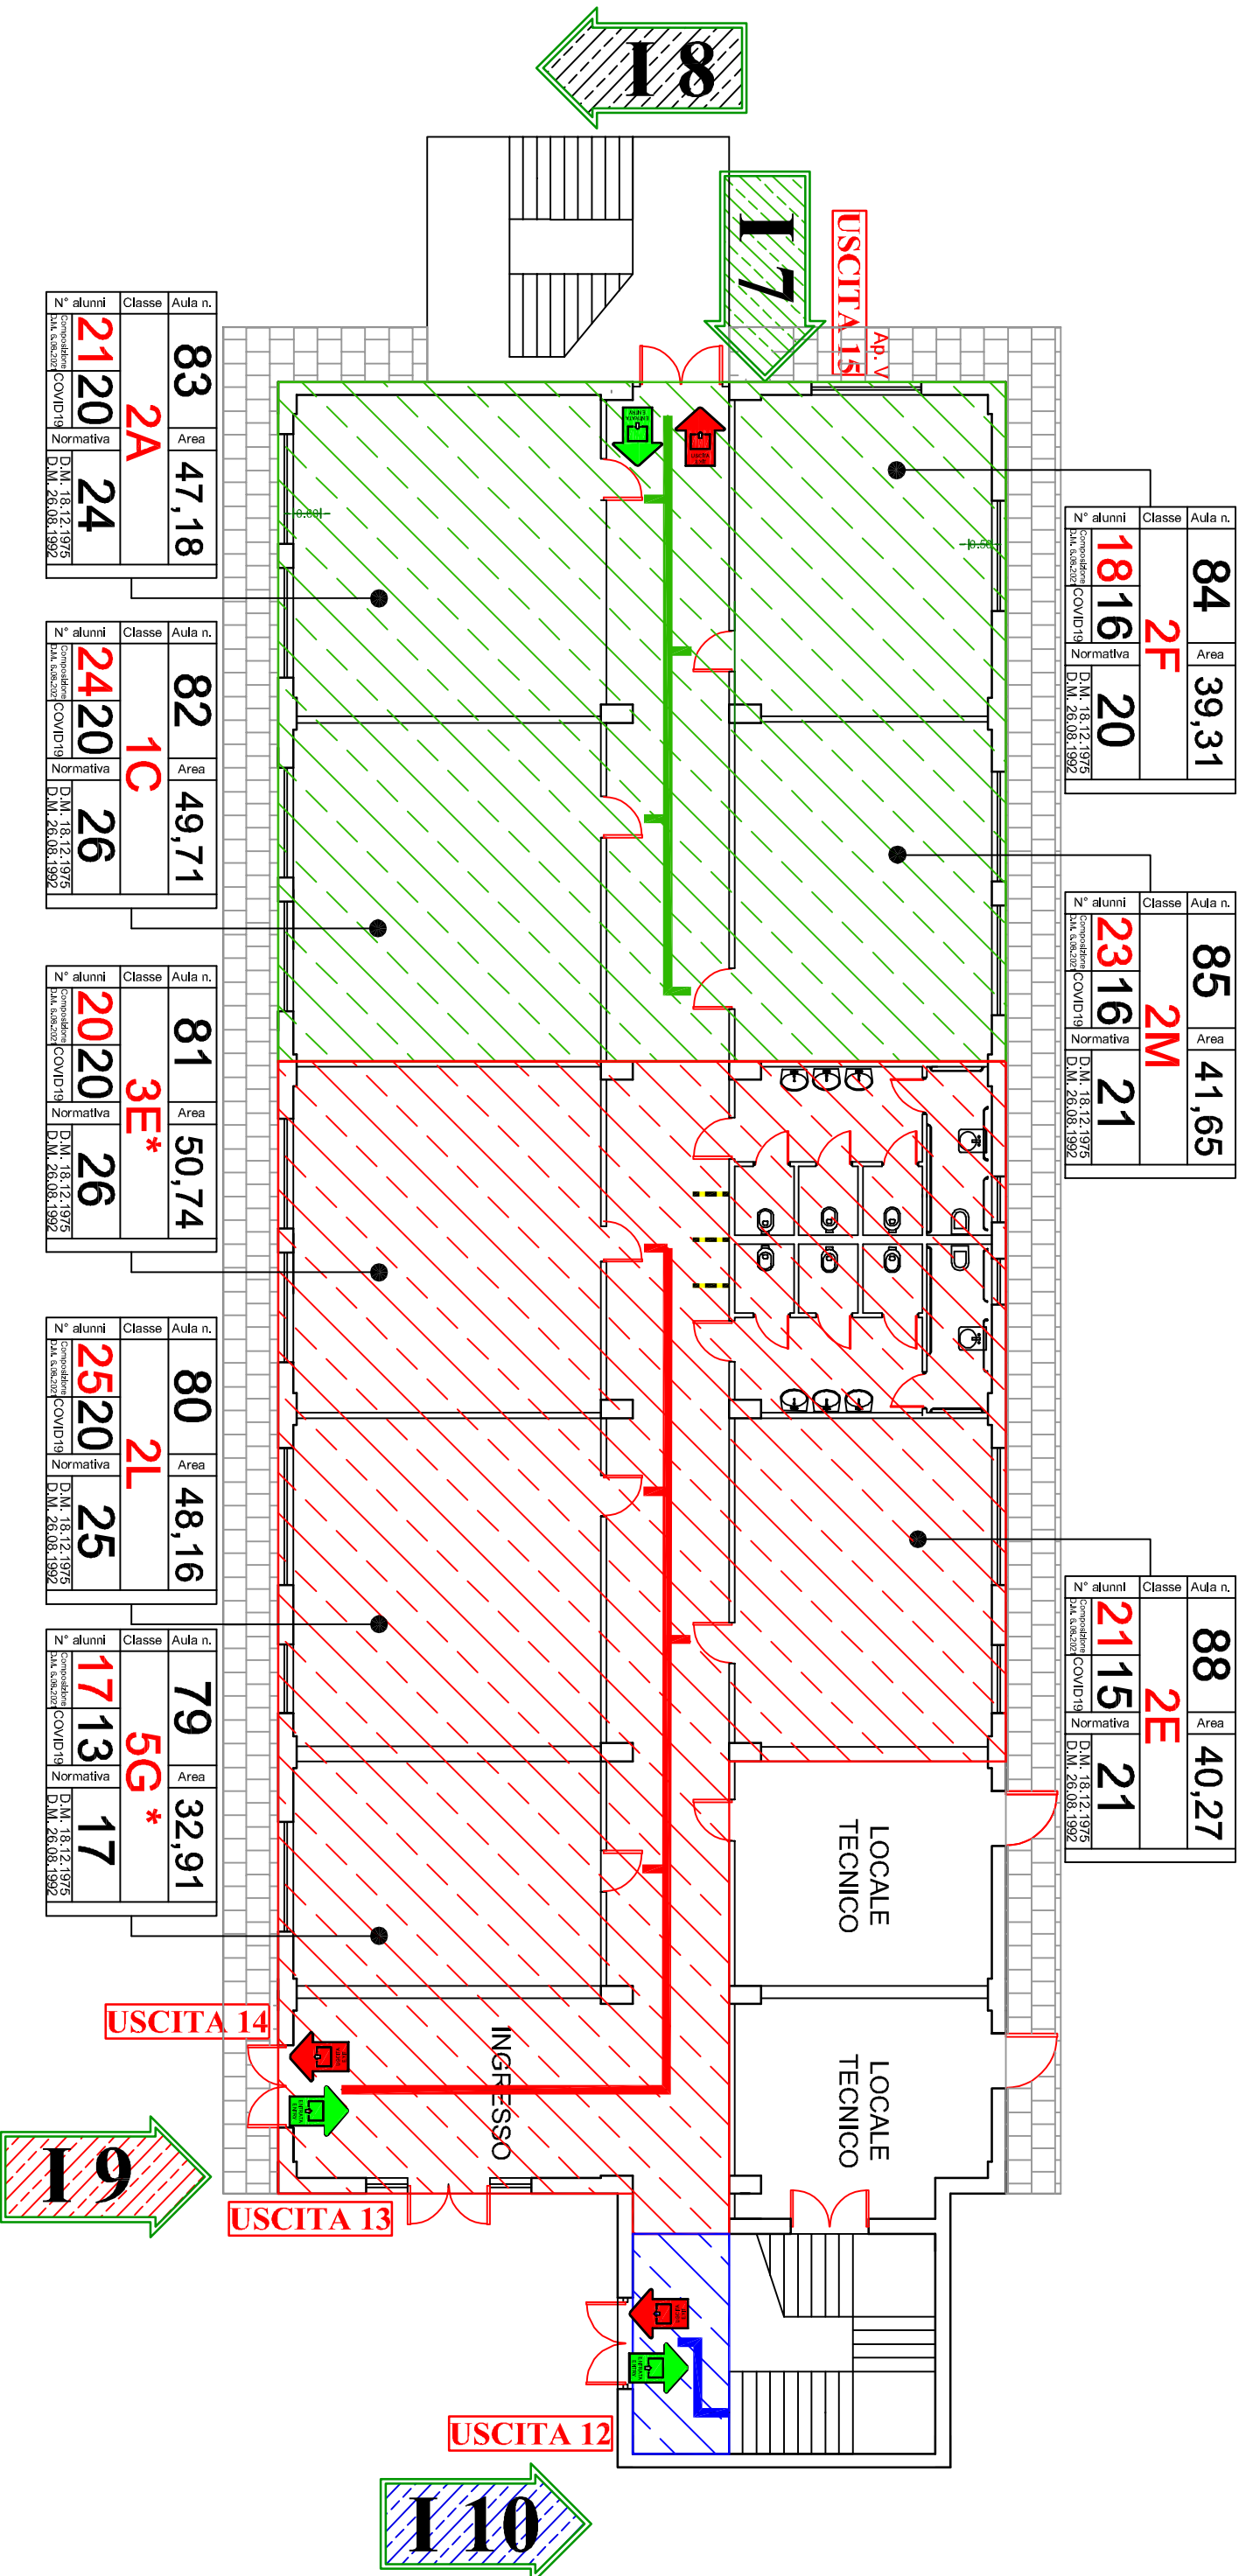

*Ministero dell' Istruzione, dell' Università e della Ricerca*

LICEO SCIENTIFICO "FILOLAO"  
Via Acquabona snc 88900 - Crotona (KR) Cod. Mecc. krps010005

Edificio: Plesso  
Sistemazione delle classi (alunni in presenza) a.s. 2021 -2022  
- Piano Terra -

Aula n.	Classe	N° alunni
84	2F	18
39,31	Area	16
20	Normativa	20

Aula n.	Classe	N° alunni
85	2M	23
41,65	Area	16
21	Normativa	21

Aula n.	Classe	N° alunni
88	2E	21
40,27	Area	15
21	Normativa	21

Aula n.	Classe	N° alunni
83	2A	21
47,18	Area	20
24	Normativa	24