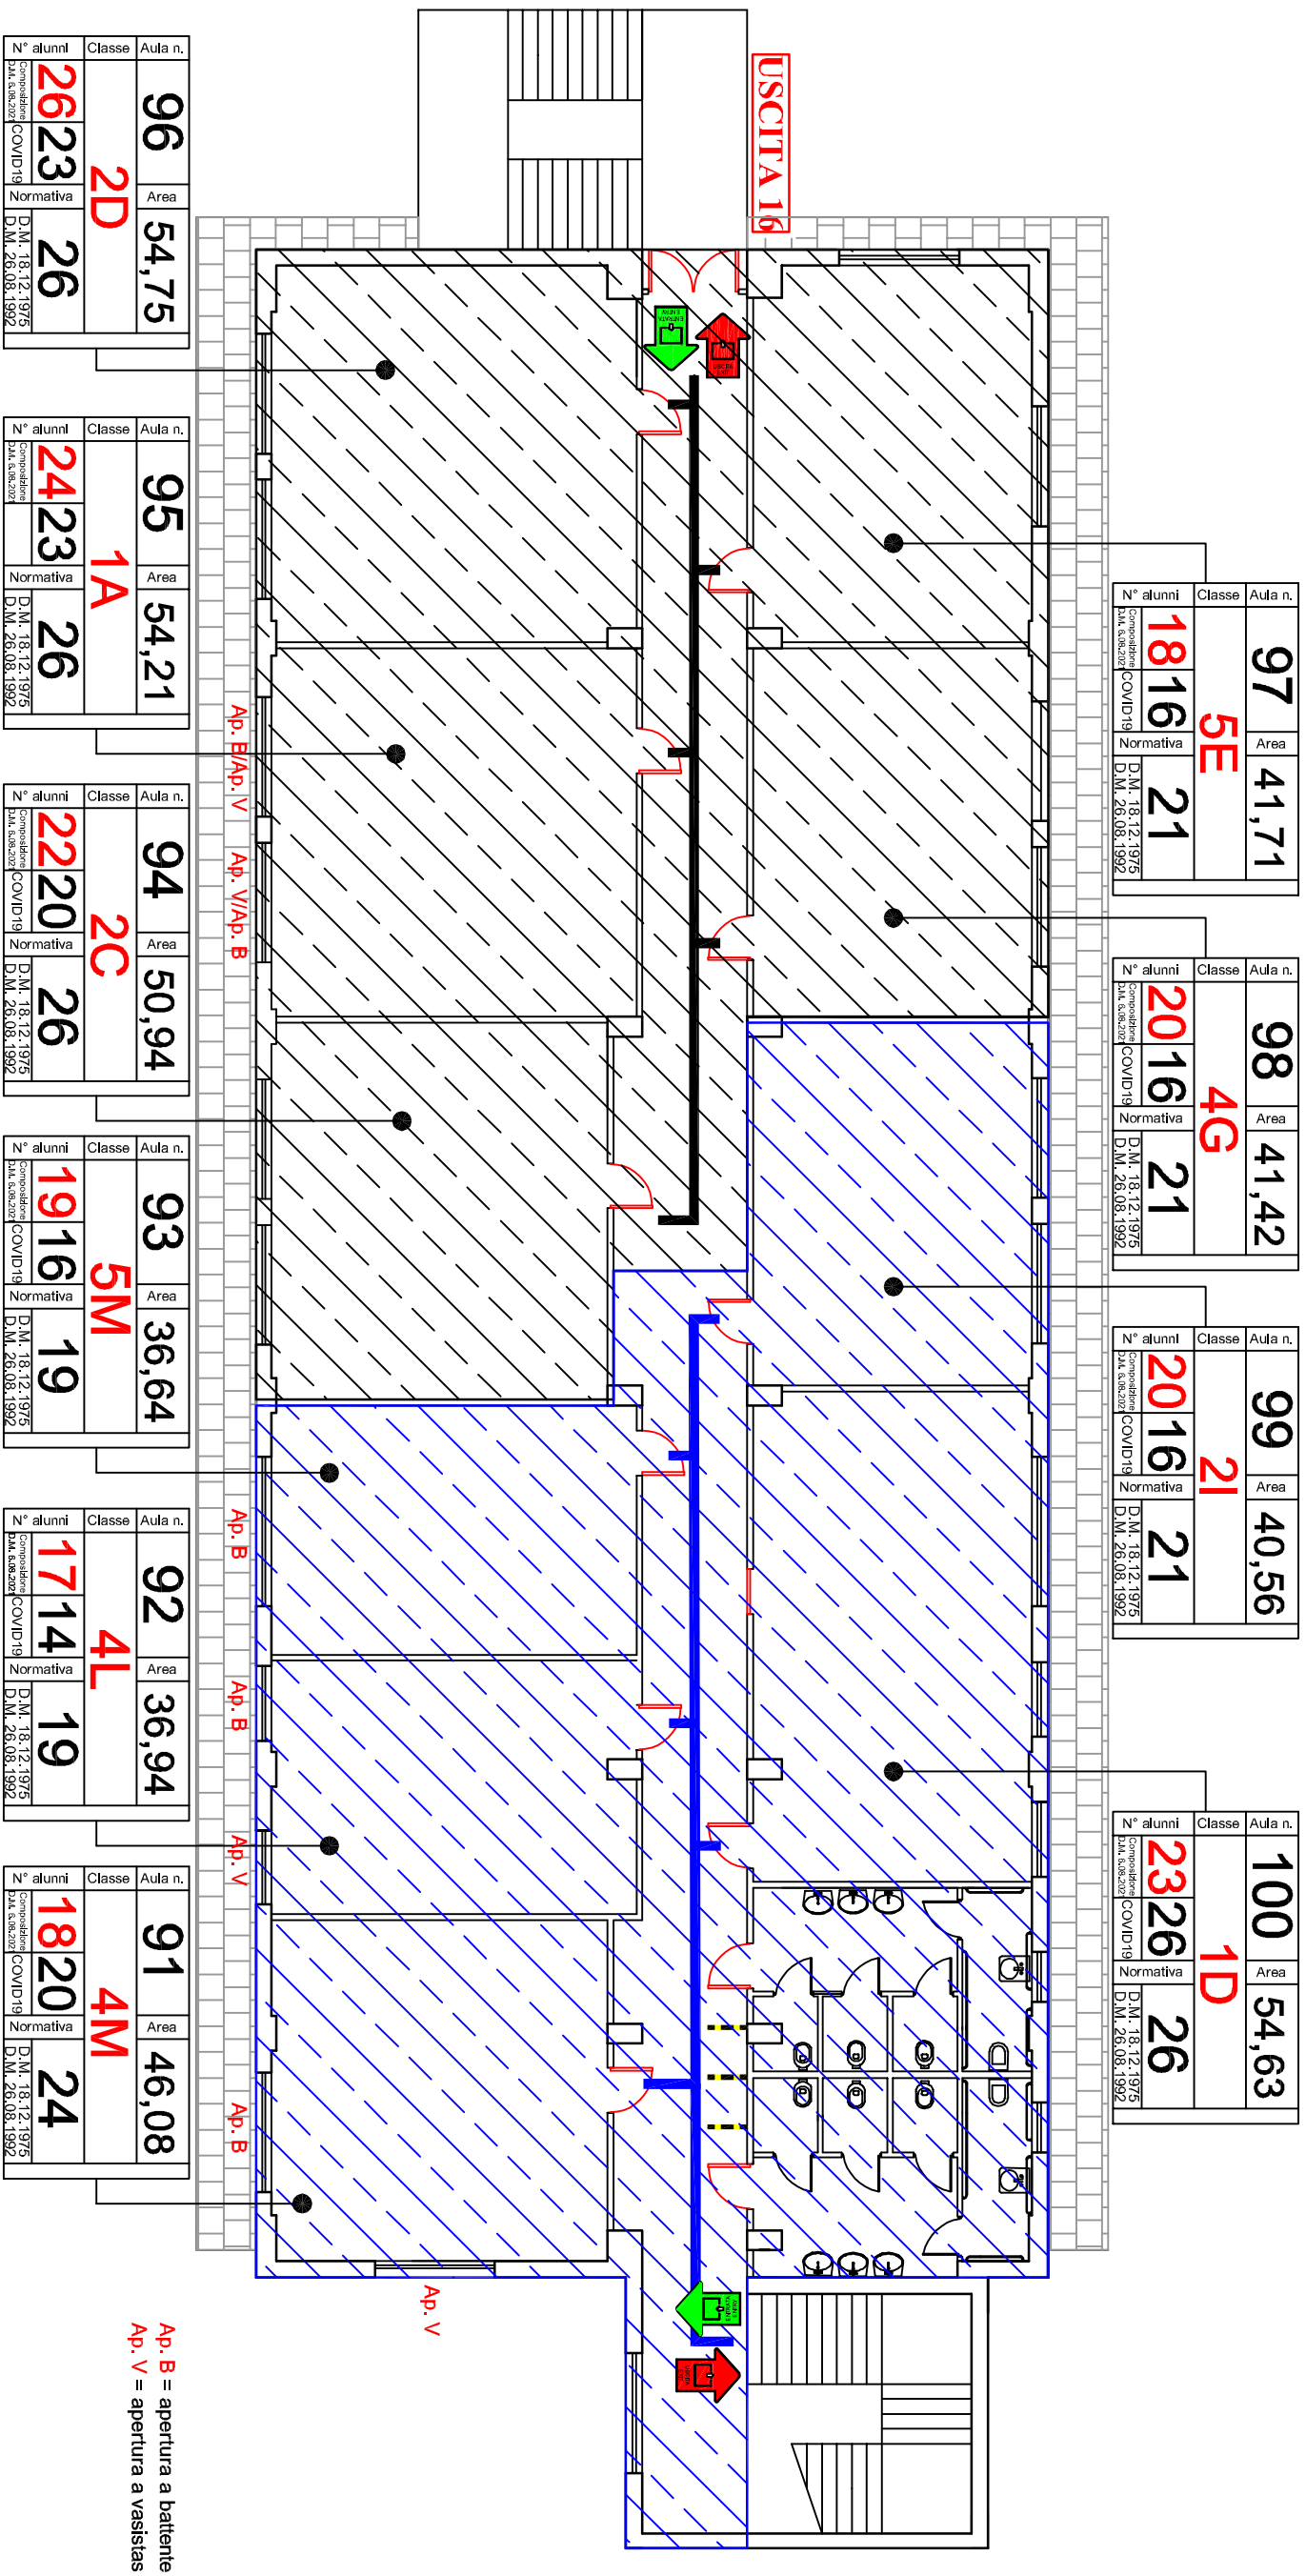

Edificio: Plesso
Sistemazione delle classi (alunni in presenza) a.s. 2021 -2022
- Piano Primo -

Totale alunni per piano =

R.S.P.P.
Ing. Antonio Dionigi GUGLIOTTA

DIRIGENTE SCOLASTICO
Dott. Giovanni AIELLO

Agg. 17 set 2021

Sistemazione secondo il D.L. 6 agosto 2021, n. 111 recepito dal Protocollo di Sicurezza a.s. 2021-2022 del 14/08/2021