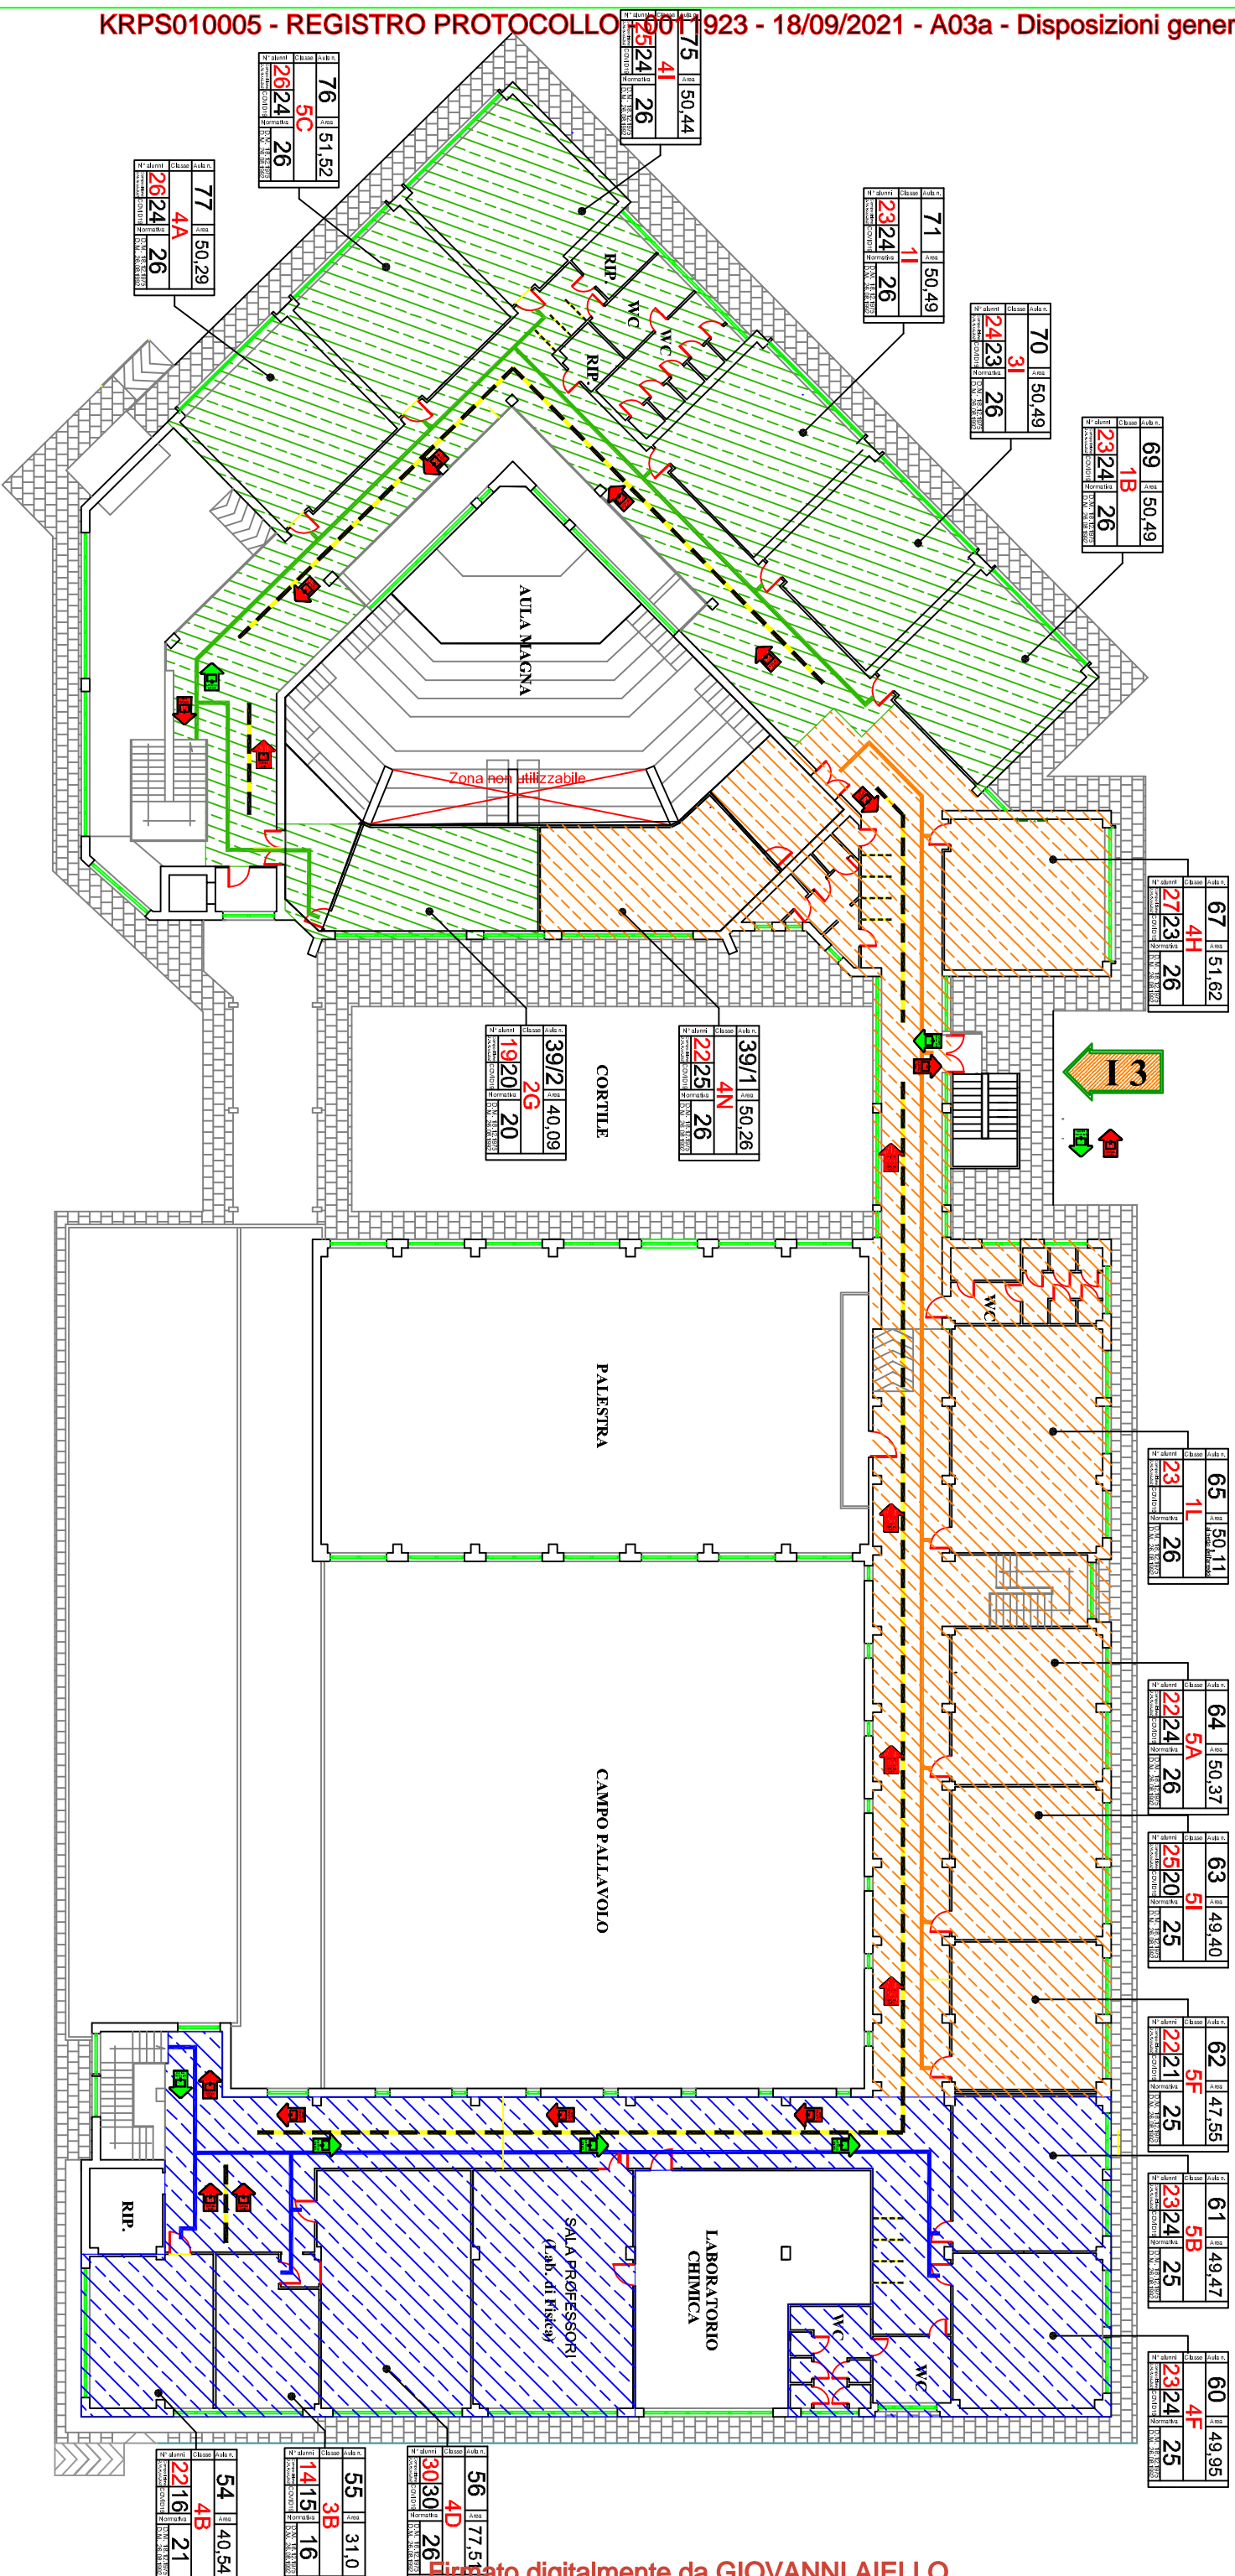

Edificio: Centrale

Sistemazione delle classi (alunni in presenza) a.s. 2021 -2022
- Piano Primo -

Firmato digitalmente da GIOVANNI AIELLO

R.S.P.P.

Ing. Antonio Dionigi GUGLIOTTA

DIRIGENTE SCOLASTICO

Dott. Giovanni AIELLO