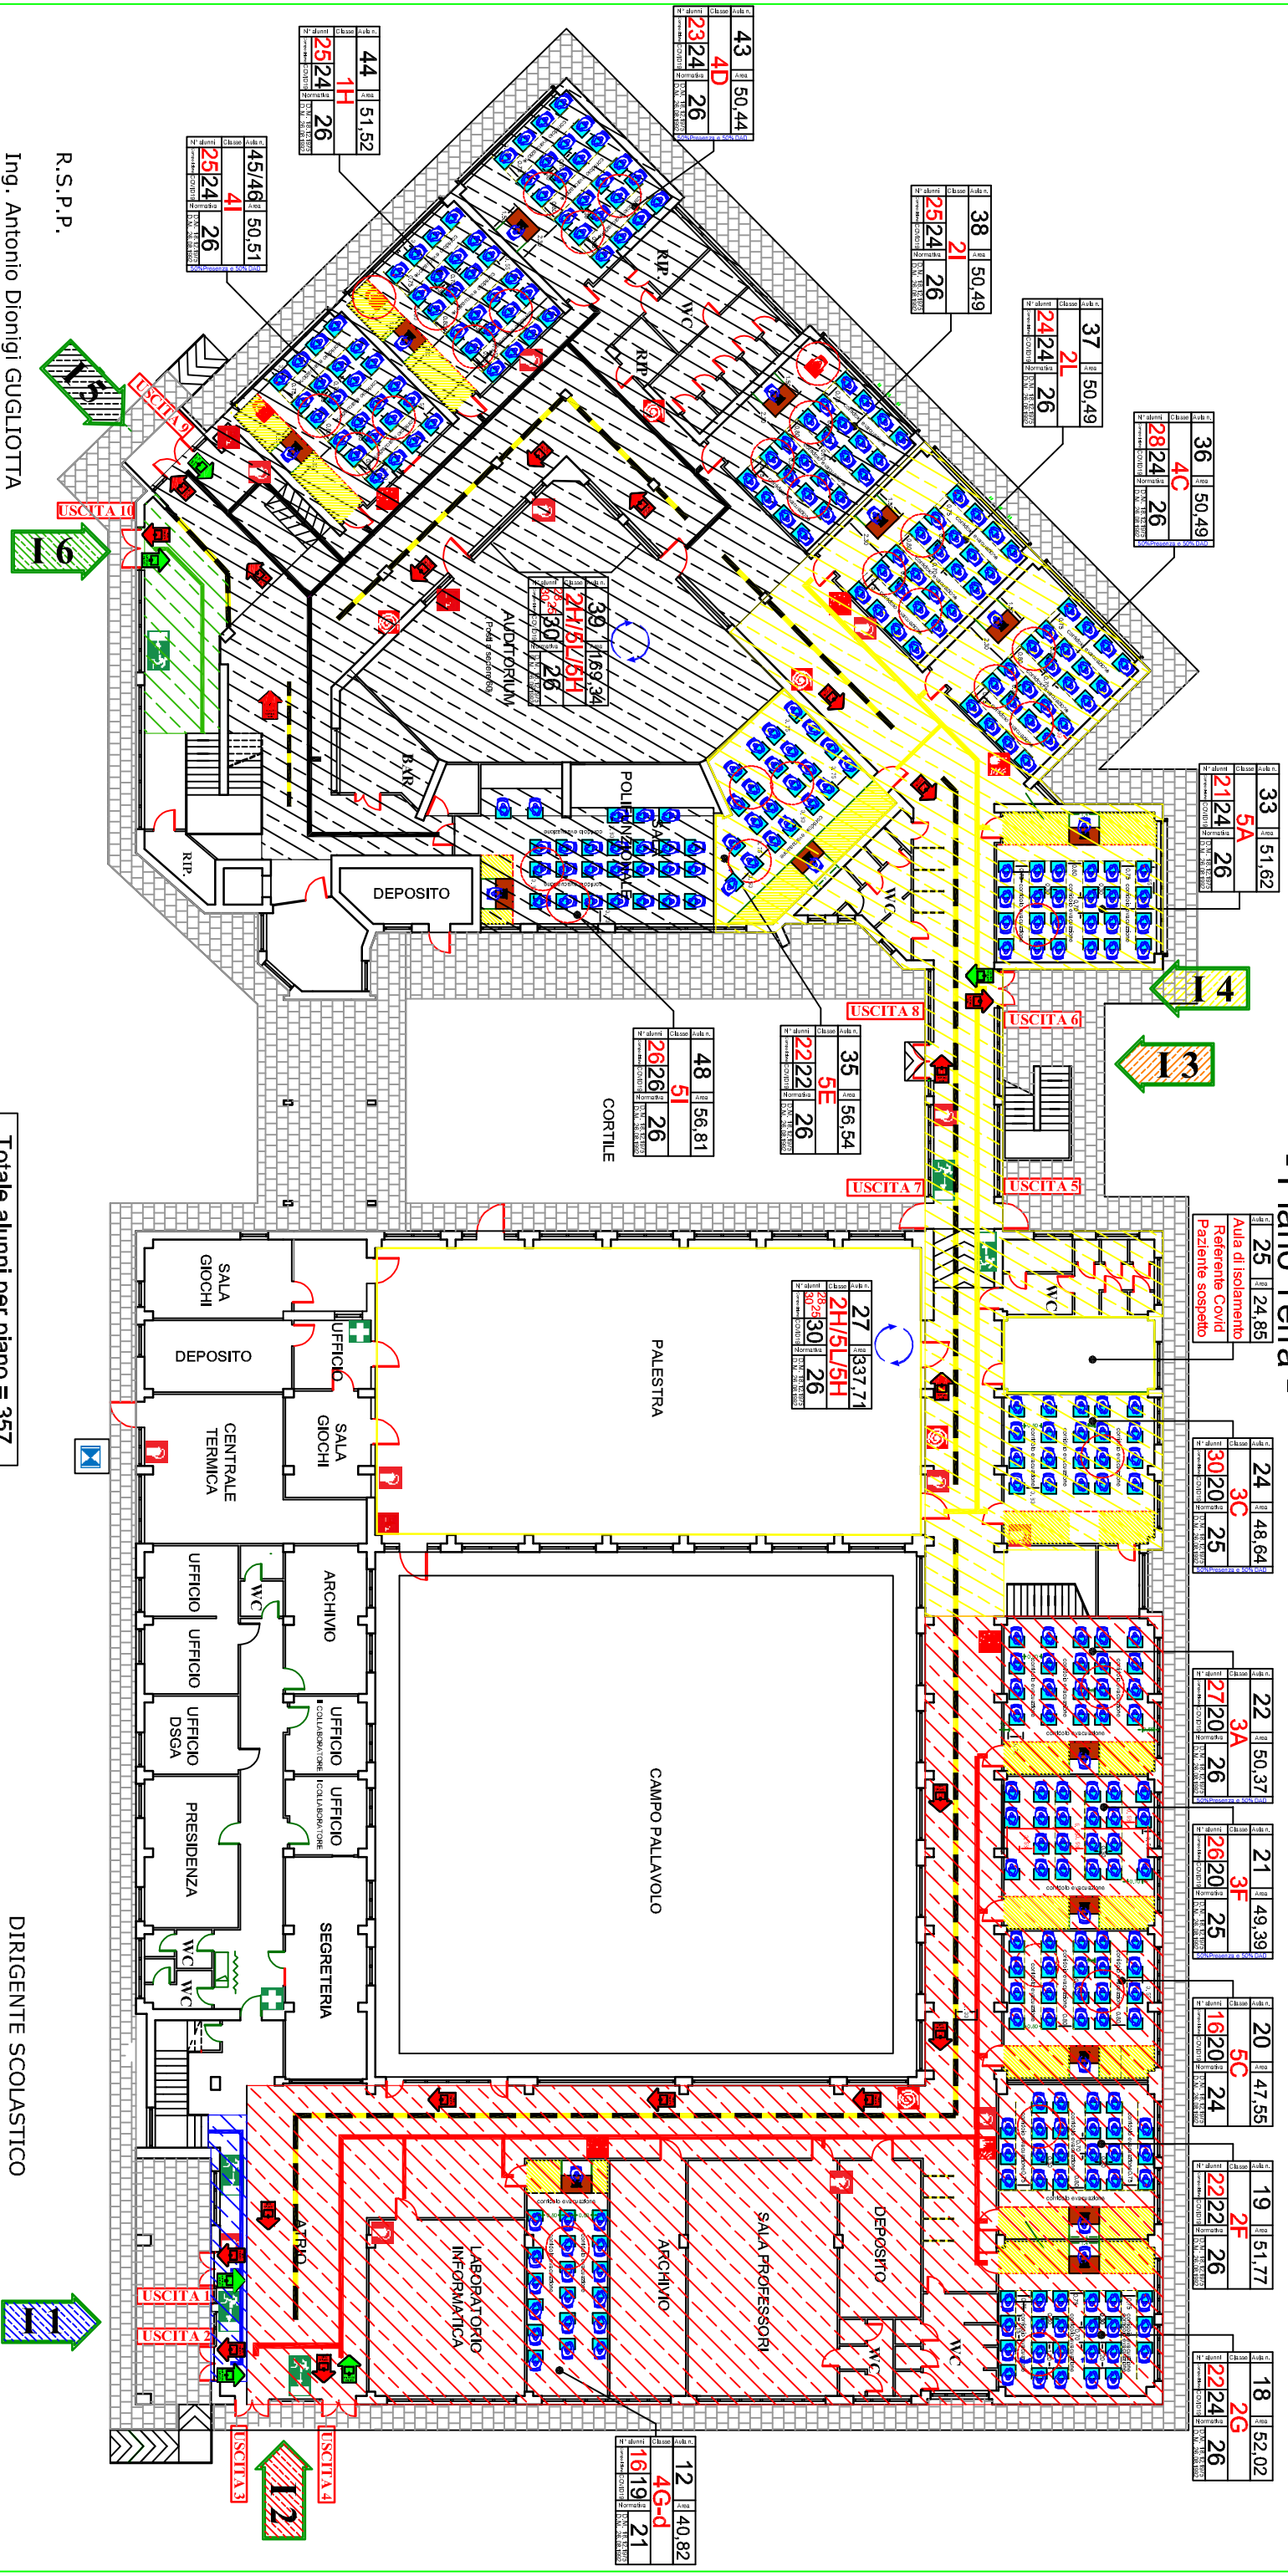

Edificio: Centrale

Sistemazione del numero studenti max da inserire nelle classi secondo prescrizioni emergenza sanitaria Covid 19

- Piano Terra -

Totale alunni per piano = 357

DIRIGENTE SCOLASTICO

Dott. Giovanni AIELLO