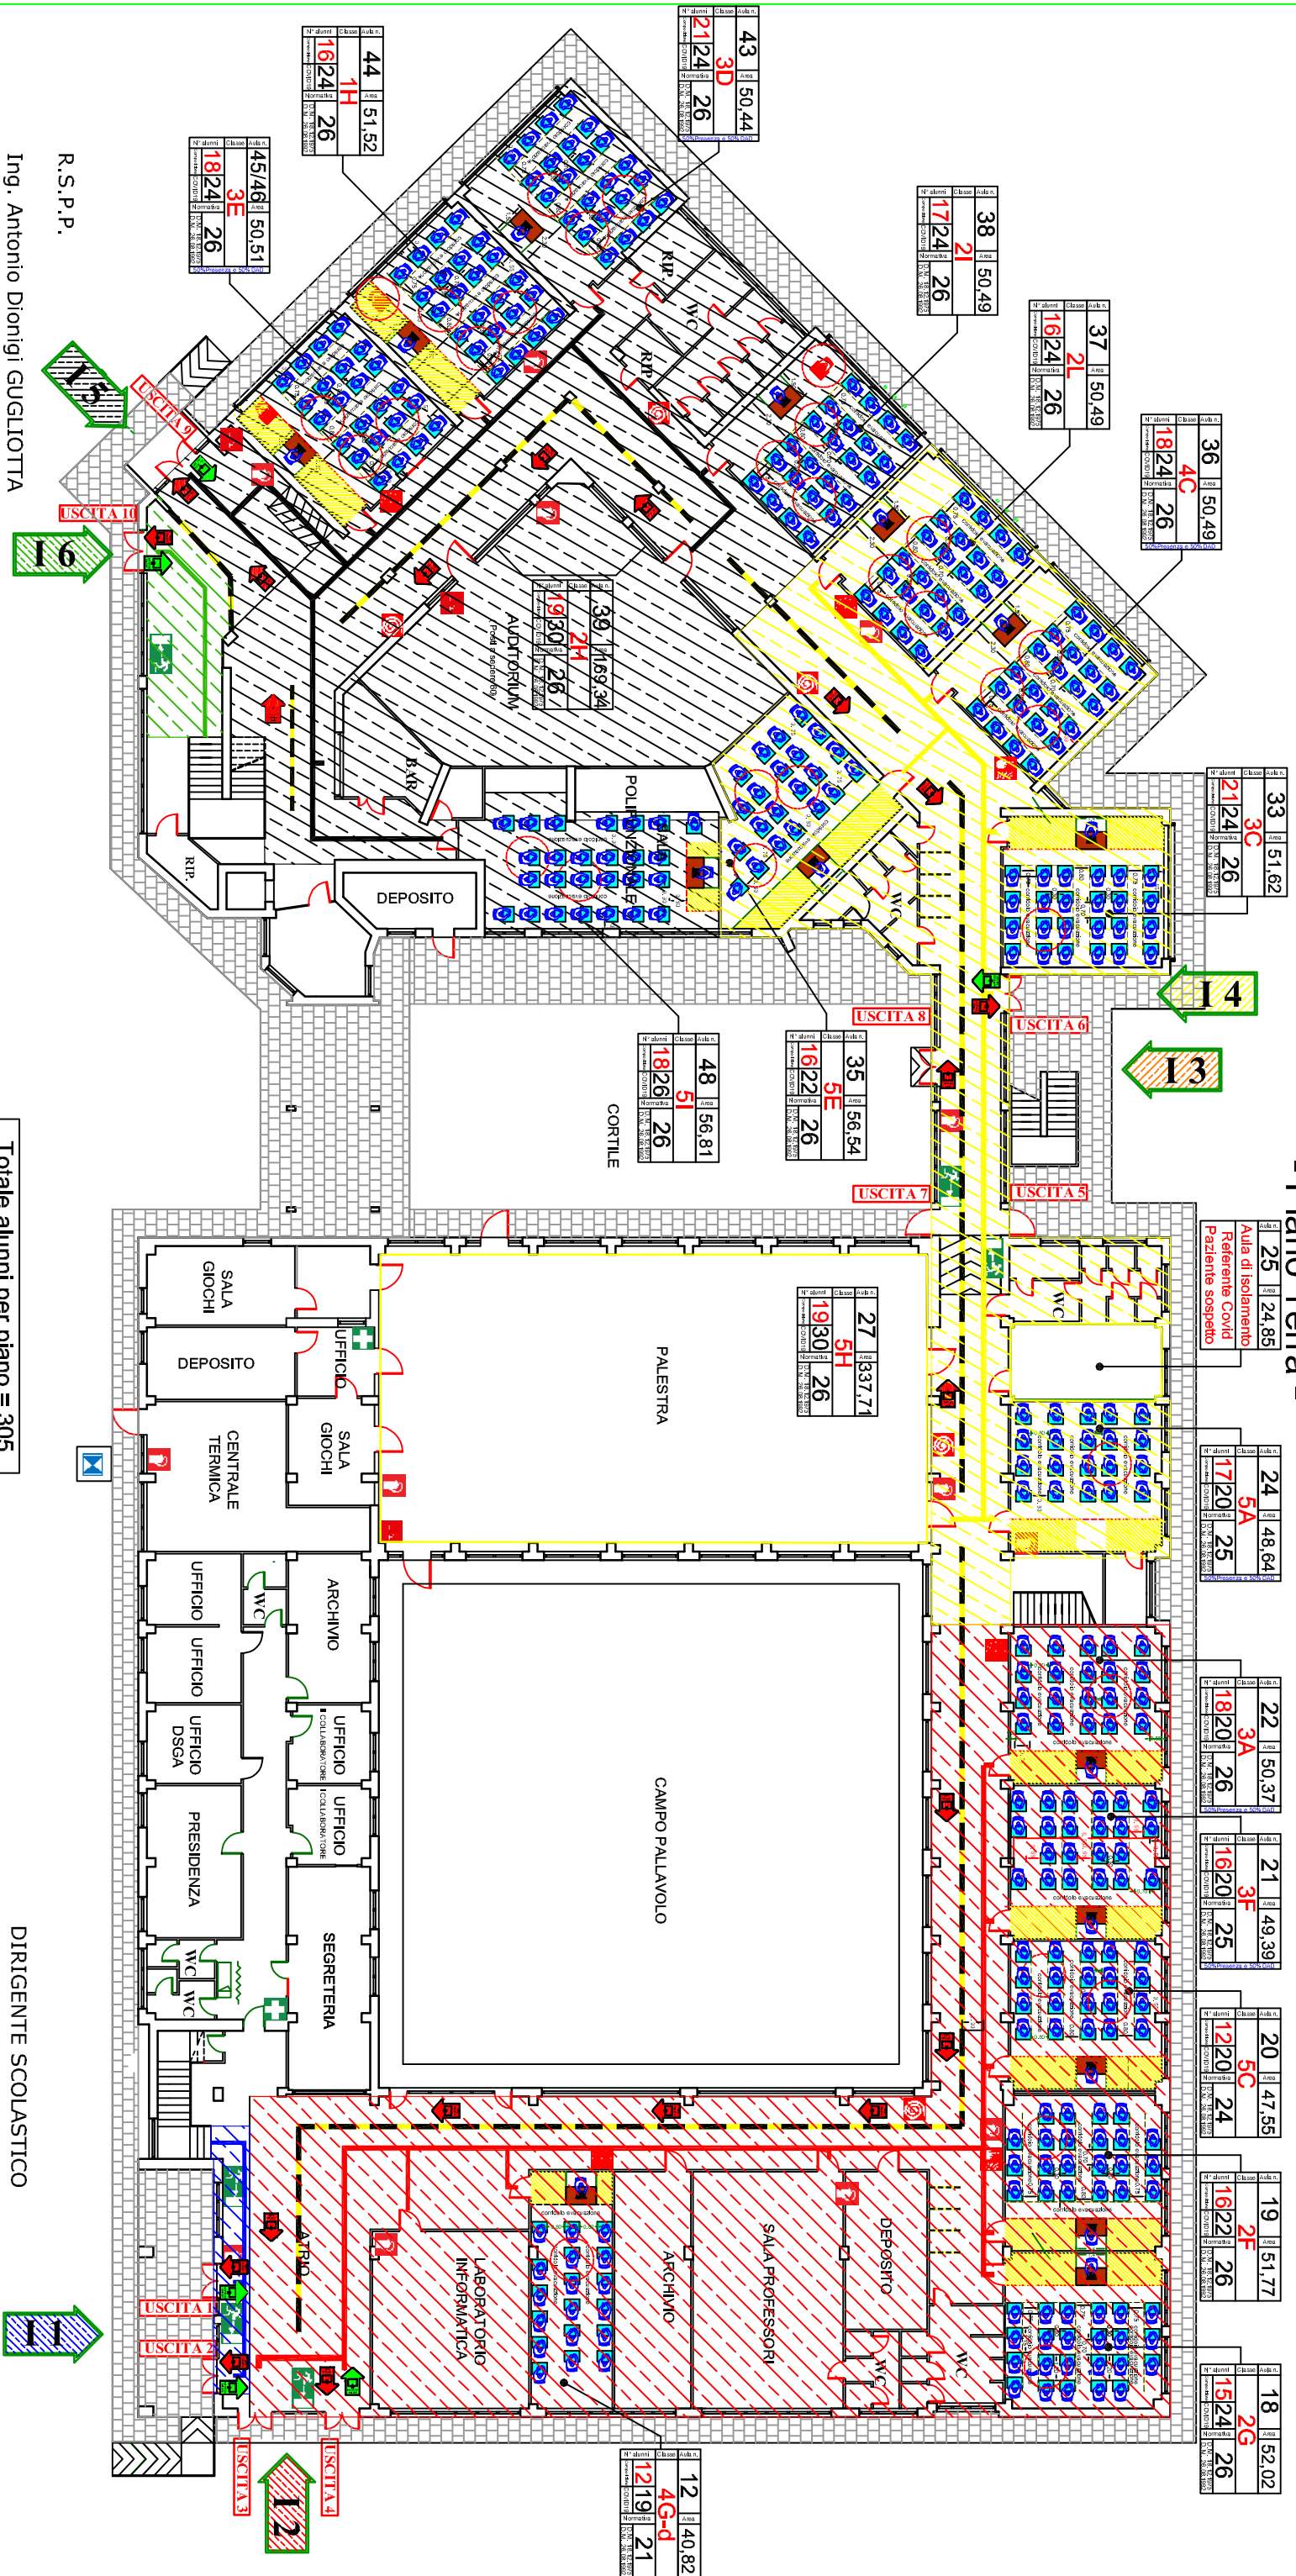

Edificio: Centrale

Sistemazione delle classi secondo prescrizioni pari al 70 % di studenti per classe al rientro del 26.04.2021

- Piano Terra -

Totale alunni per piano = 305

DIRIGENTE SCOLASTICO
Dott. Giovanni AIELLO